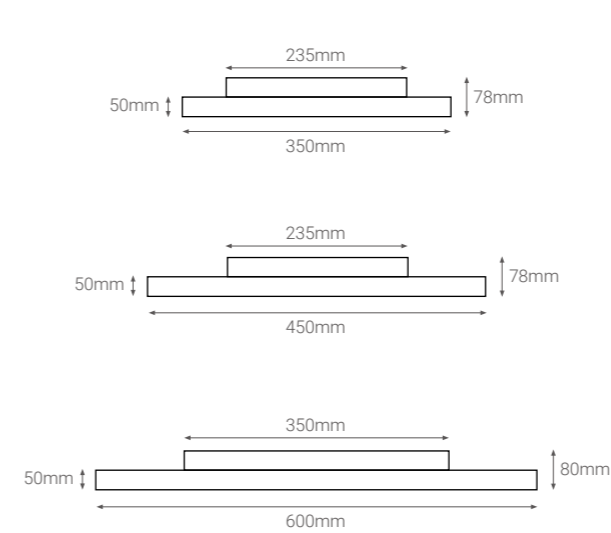

# SKY

SKY Ø 350  
BLACK

SKY Ø 350  
WHITE

SKY Ø 450  
BLACK

SKY Ø 450  
WHITE

SKY Ø 600  
BLACK

SKY Ø 600  
WHITE

# SKY

Diameter	<b>350</b> cm	<b>450</b> cm	<b>600</b> cm
Power	18W	26W	50W
Lumen	2200 lm	3000 lm	6700 lm
Height	78 mm	78 mm	80 mm
Weight	2,2 kg	3 kg	5,6 kg

## Code ordering

**SKY600-50W-840-1D-B**

Product family	Type	Colour rendering index	Colour temperature	Control gear	Surfaced finish
<b>SKY</b> SKY	<b>350 - 18W</b> Small <b>450 - 26W</b> Medium <b>600 - 50W</b> Large	<b>8</b> CRI>80	<b>30</b> 3000K <b>40</b> 4000K	<b>1D</b> DALI / TouchDIM <b>1B</b> CASAMBI	<b>W</b> White <b>B</b> Black <b>•</b> Custom