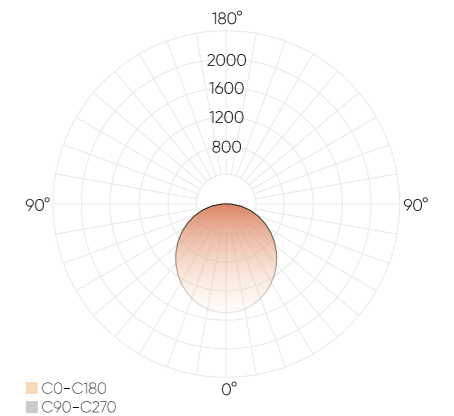

# SKY

SKY Ø 350  
BLACK

SKY Ø 350  
WHITE

SKY Ø 450  
BLACK

SKY Ø 450  
WHITE

SKY Ø 600  
BLACK

SKY Ø 600  
WHITE

# SKY

Diameter	<b>350</b> cm	<b>450</b> cm	<b>600</b> cm
Power	18W	26W	50W
Lumen	2200 lm	3000 lm	6700 lm
Height	78 mm	78 mm	80 mm
Weight	2,2 kg	3 kg	5,6 kg

## Code ordering

**SKY600-50W-840-1D-B**

Product family	Type	Colour rendering index	Colour temperature	Control gear	Surfaced finish
<b>SKY</b> SKY	<b>350 - 18W</b> Small <b>450 - 26W</b> Medium <b>600 - 50W</b> Large	<b>8</b> CRI>80	<b>30</b> 3000K <b>40</b> 4000K	<b>1D</b> DALI / TouchDIM <b>1B</b> CASAMBI	<b>W</b> White <b>B</b> Black <b>•</b> Custom